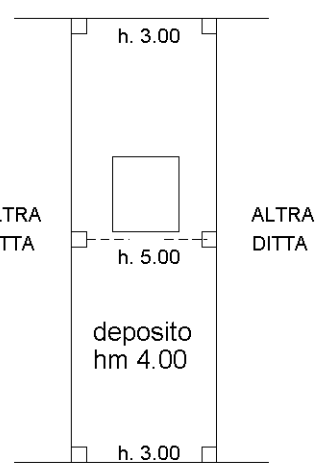

**Agenzia del Territorio
CATASTO FABBRICATI
Ufficio Provinciale di
Treviso**

Dichiarazione protocollo n. TV0165426 del 27/05/2008

Planimetria di u.i.u. in Comune di Farra Di Soligo

Via Rui Stort

civ.

Identificativi Catastali:

Sezione: B

Foglio: 6

Particella: 1185

Subalterno:

Compilata da:

Corsi Silvia

Iscritto all'albo:

Geometri

Prov. Treviso

N. 2834

Scheda n. 1

Scala 1:200

PIANO PRIMO

PIANO TERRA

Ultima planimetria in atti