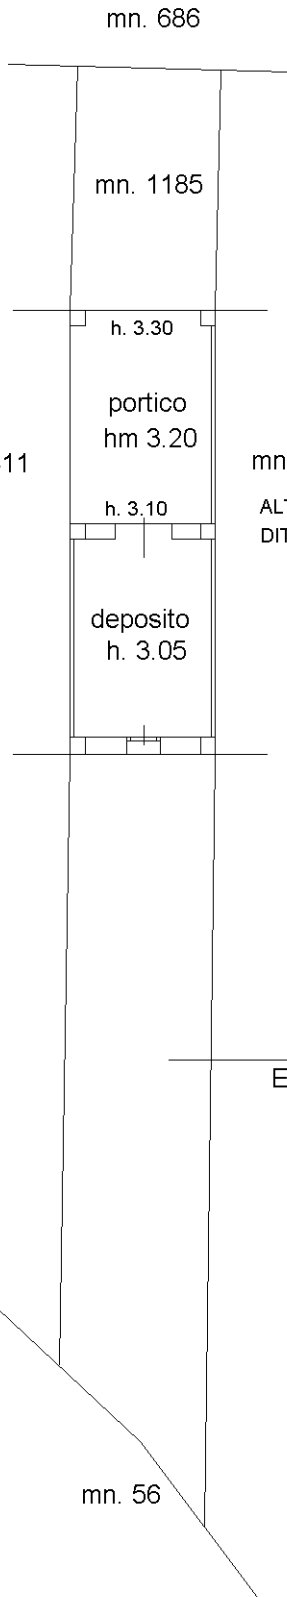

21-Ott-2025 16:45:41  
 Dimensione cornice: 534.000 x 378.000 m. Protocollo pratica T336233/2025

Scala originale: 1:2000

Comune: (TV) FARRA DI SOLIGO  
 Foglio: 15

1 Particella: 1185

**individuazione lotto  
su estratto mappa**

N=-800

E=-1600

1 Particella: 1185

Comune: (TV) FARRA DI SOLIGO  
Foglio: 15  
Scala originale: 1:2000  
Dimensione cornice: 534.000 x 378.000 m. Protocollo pratica T336233/2025  
21-Ott-2025 16:45:41

**Agenzia del Territorio  
CATASTO FABBRICATI  
Ufficio Provinciale di  
Treviso**

Dichiarazione protocollo n. TV0165426 del 27/05/2008

Planimetria di u.i.u. in Comune di Farra Di Soligo

Via Rui Stort

civ.

Identificativi Catastali:

Sezione: B

Foglio: 6

Particella: 1185

Scala 1:200

PIANO PRIMO

PIANO TERRA

Ultima planimetria in atti