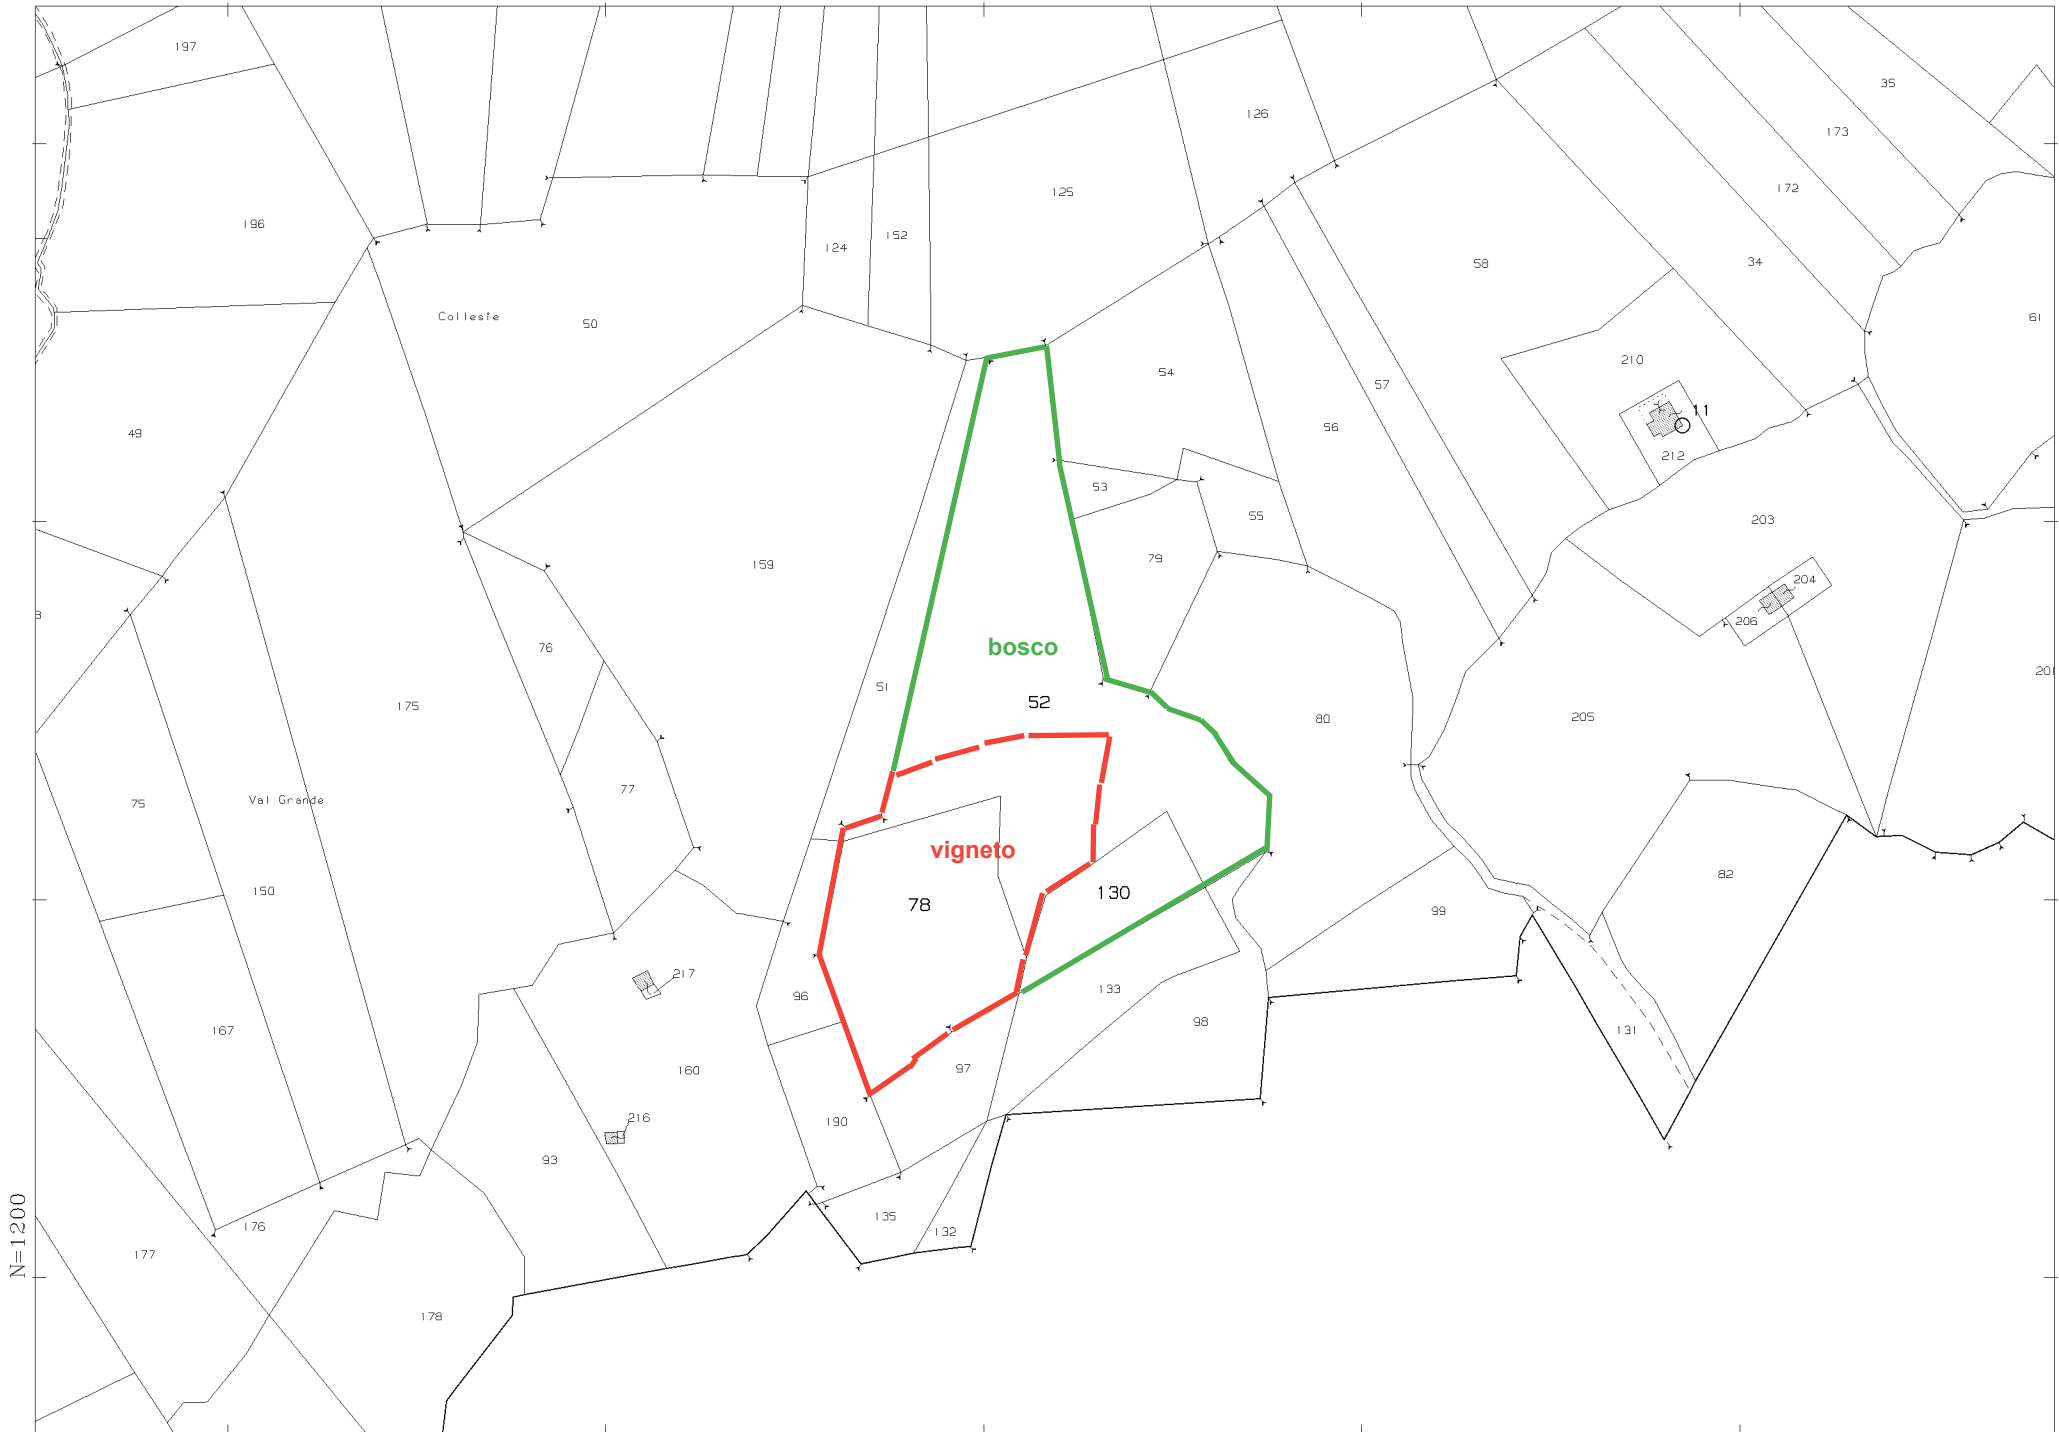

E=-1200

3 Particelle: 52,78,130

Scala originale: 1:2000

Dimensione cornice: 534.000 x 378.000 m. Protocollo pratica T336885/2025

Comune: (TV) FARRA DI SOLIGO

Foglio: 10

21-Ott-2025 16:46:34

E=-1200

3 Particelle: 52,78,130

Comune: (TV) FARRA DI SOLIGO
Foglio: 10

Scala originale: 1:2000
Dimensione cornice: 534.000 x 378.000 m. Protocollo pratica T336885/2025

21-Ott-2025 16:46:34